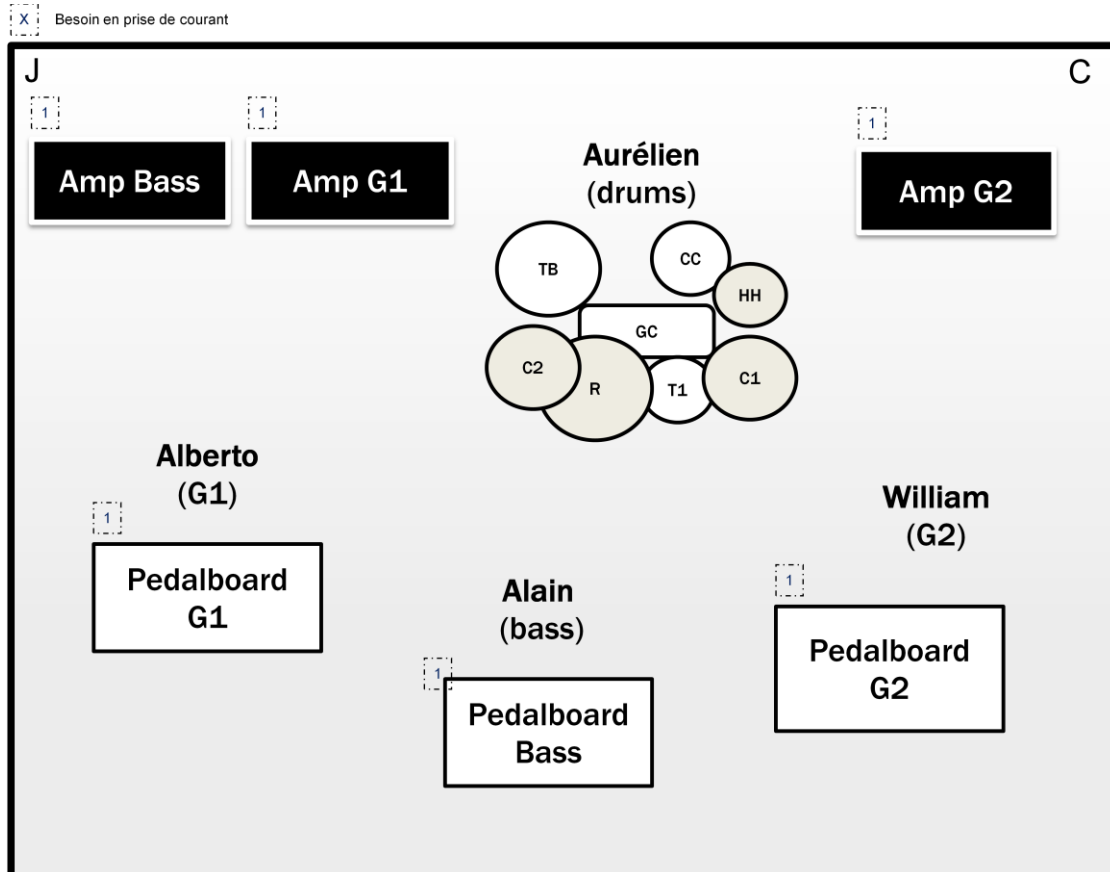

ECHO SAYS ECHO

Groupe de post-rock/rock ambient instrumental composé de 4 personnes

Durée du set max : 1h, pas de rappel prévu.

Chaque morceau ou presque démarre par une intro samplée allant d'une dizaine de secondes à 2 min, permettant de s'organiser et de se réaccorder entre les morceaux. La durée moyenne des morceaux se situe entre 8 et 10 minutes.

Matériel

Musicien	Amplification	Cab	Commentaire
Alberto (guitare)	DV Mark Micromark 50 (50W transistor)	1x12" custom (evl 12W 200W sous 8 ohms)	Sortie DI si besoin
William (guitare)	Combo Peavey Bandit 112 (200W transistor) 1x12"		
Alain (basse)	Tech21 VT500 (500W transistor)	Eich 2x 1x12" (300W sous 8 ohms, par cab)	Sortie DI si besoin
Aurélien (batterie)	Caisse claire Charley 2 crash 1 ride 1 china (optionnel)		

Soundcloud : <https://soundcloud.com/echosaysecho>

Bandcamp : <https://echosaysecho.bandcamp.com>

ECHO SAYS ECHO

Plan de scène

Patch list

Channel	Name	Micro	Insert
1	Kick	Beta 52	Gate / Comp
2	Snare	SM57	Gate / Comp
3	High tom	E904	Comp
4	Floor tom	E904	Comp
5	Hi-Hat	SM81	
6	OH left	KM 184/ C414	
7	OH right	KM 184/ C414	
8	Bass	DI	Comp
9	Guitar 1	SM57	
10	Guitar 2	SM57	
11	Samples (computer)	DI	
12	Vocals	SM58	

Les références des micros sont données à titre indicatif et sont à adapter en fonction du matériel présent dans la salle.